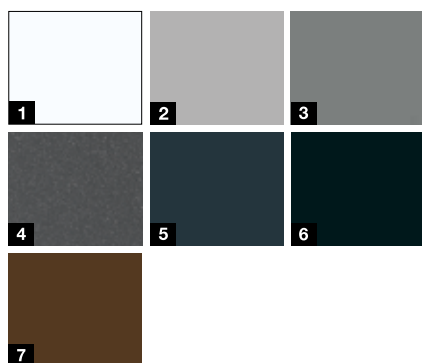

Modelo 810S

Modelo 900S

Promoción

Thermo65 con acristalamiento

desde **1849 €***

Colores de promoción***

(sin incremento de precio)

- 1 Blanco tráfico RAL 9016 mate
- 2 Aluminio blanco RAL 9006
- 3 Aluminio gris CH 907
- 4 Antracita metalizado CH 703
- 5 Gris antracita RAL 7016
- 6 Negro intenso RAL 9005
- 7 Marrón tierra RAL 8028

- 1 Blanco tráfico RAL 9016
- 2 Gris antracita RAL 7016
- 3 Marrón tierra RAL 8028
- 4 Antracita metalizado CH 703

Incremento

200 €*

Acabados decorativos***

- 1 Decograin Golden Oak
- 2 Decograin Dark Oak
- 3 Decograin Night Oak
- 4 Decograin Titan Metallic CH 703